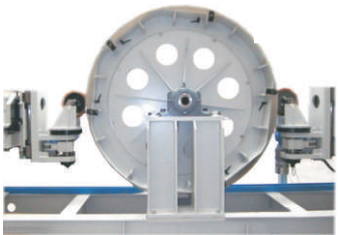

AUTOMAZIONE COLLAUDO RUOTE

- Operatori : 1
- Operazioni automatiche
 - Variazione sterzo della ruota
 - Variazione della campanatura della ruota
 - Simulazione ostacoli

AUTOMAZIONE COLLAUDO RUOTE

- ST020 Unità di compressione
- ST030 Gruppo sterzo
- ST040 Gruppo campanatura ruota