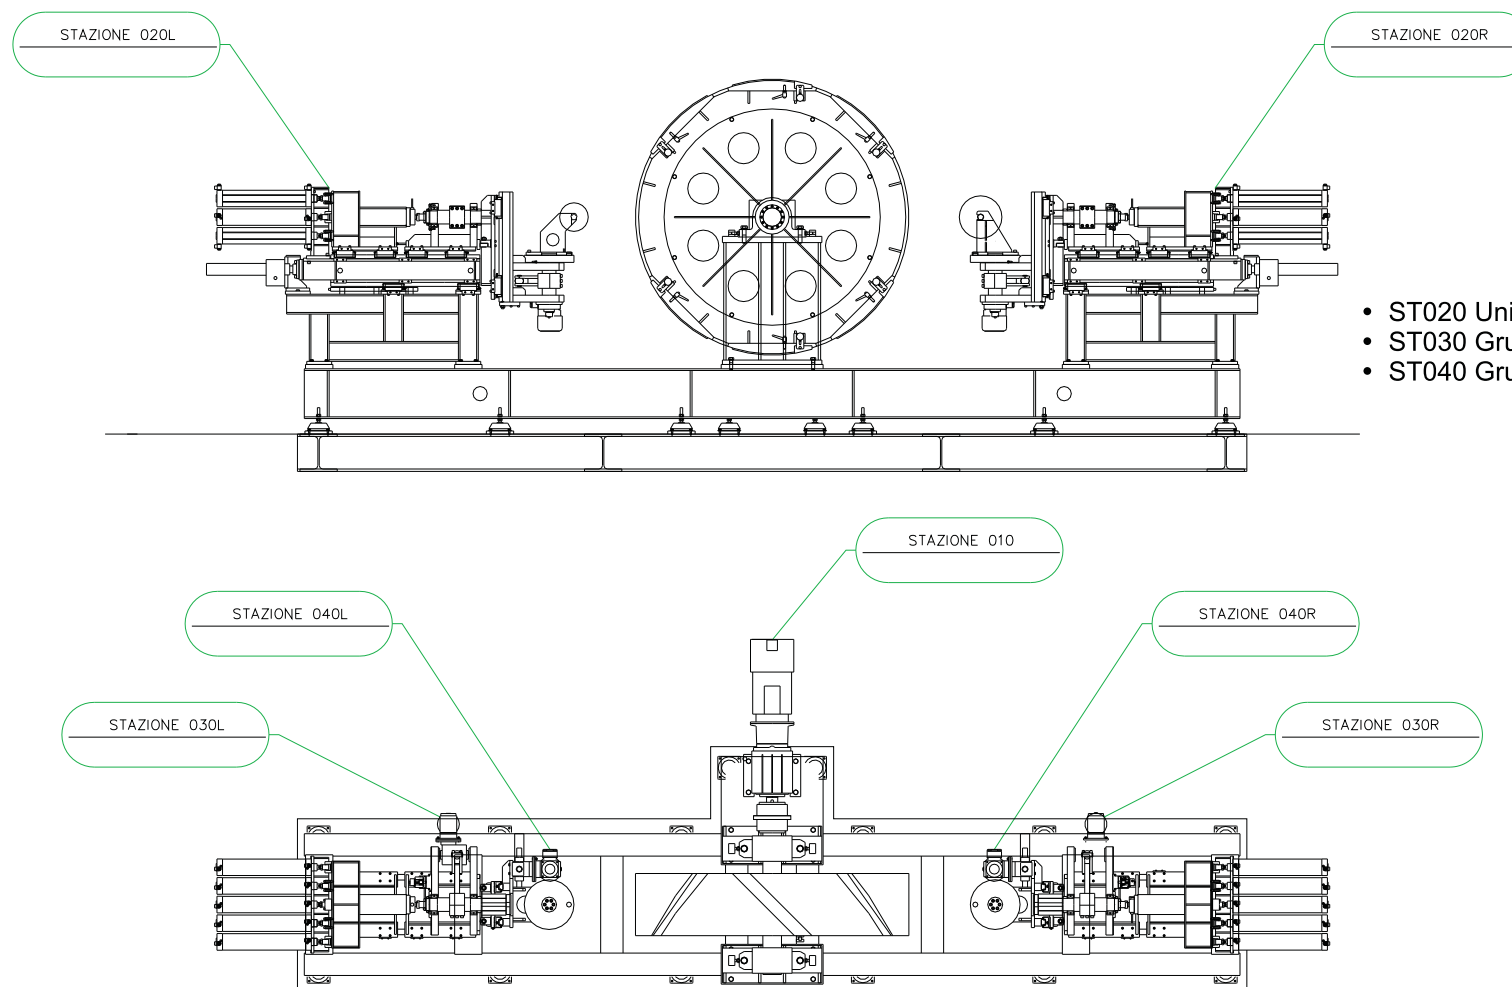

AUTOMAZIONE COLLAUDO RUOTE

- Operatori : 1
- Operazioni automatiche
 - Variazione sterzo della ruota
 - Variazione della campanatura della ruota
 - Simulazione ostacoli

AUTOMAZIONE COLLAUDO RUOTE

- ST020 Unità di compressione
- ST030 Gruppo sterzo
- ST040 Gruppo campanatura ruota